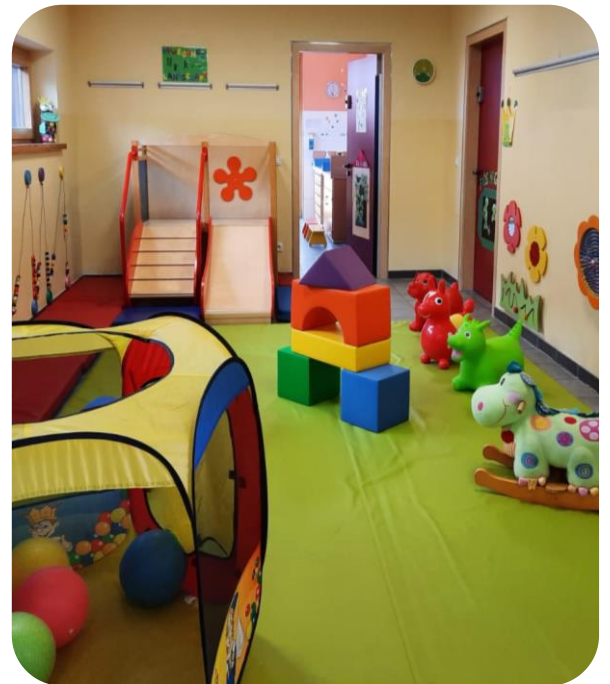

## Die FRÖSCHE-Gruppe (Krippe 1J – 3J.)

Der **Gruppenraum der FRÖSCHE** ist hell und freundlich.

Wir beginnen jeden Morgen mit dem **Morgenkreis**

- Wir singen **unser Lied** und **begrüßen** alle Kinder mit Namen
- Dann machen wir **Fingerspiele und Lieder** passend zur Jahreszeit

**Die Zimmereinrichtung** ist vor allem in der Höhe von Tischen und Stühlen **ganz auf unsere Jüngsten abgestimmt**.

Im großen Gruppenraum gibt es **viele kleine Ecken**: Puppenecke, Bastelplatz, Bauteppich, Spieltisch, Bücher-Ecke....

Die **Bewegungslandschaft** mit **Tastwänden**, und **Rutsche** lädt auch an Regentagen zum Bewegen ein.

Wir haben einen eigenen **Krippengarten** und wir gehen freitags oft in **den Wald** zu „unserem Platz“

**Das Traumland (Schlafraum)** mit der Schlafburg, kann **auch zum Spielen genutzt werden**. Es ist ein Rückzugsort zum Ausruhen und Kuseln. In der Mitte ist unser **Geschichtensäckchen** mit der **Sandmanngeschichte** zum Anfassen, die wir jeden Tag vor dem Schlafen gehen erzählen.